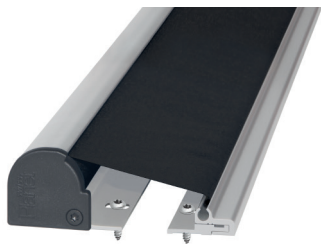

- vi serverar
hantverkare!

Klämskydd för innerdörr - med rullgardinfunktion

Barnsäkra, snygga, klämskydd för dörrar på skolor, förskolor, fritids etc.

Klämskyddet Planet är ett modernt klämskydd tillverkat av naturanodiserade aluminiumprofiler och svart duk. Dolt skruvmontage för snygg design och snabbt montage.

Skyddar mot klämskador på dörrens öppningssida.

Längd: 1925 mm
Färg: Alu/svart
Art.nr: 9608

 **LEIF ARVIDSSON AB**

MULLSJÖ Huvudkontor Lager

Tel 0392-36010

Box 90, 565 22 MULLSJÖ

BESÖK BUTIKEN PÅ NÄTET - www.leifarvidsson.se