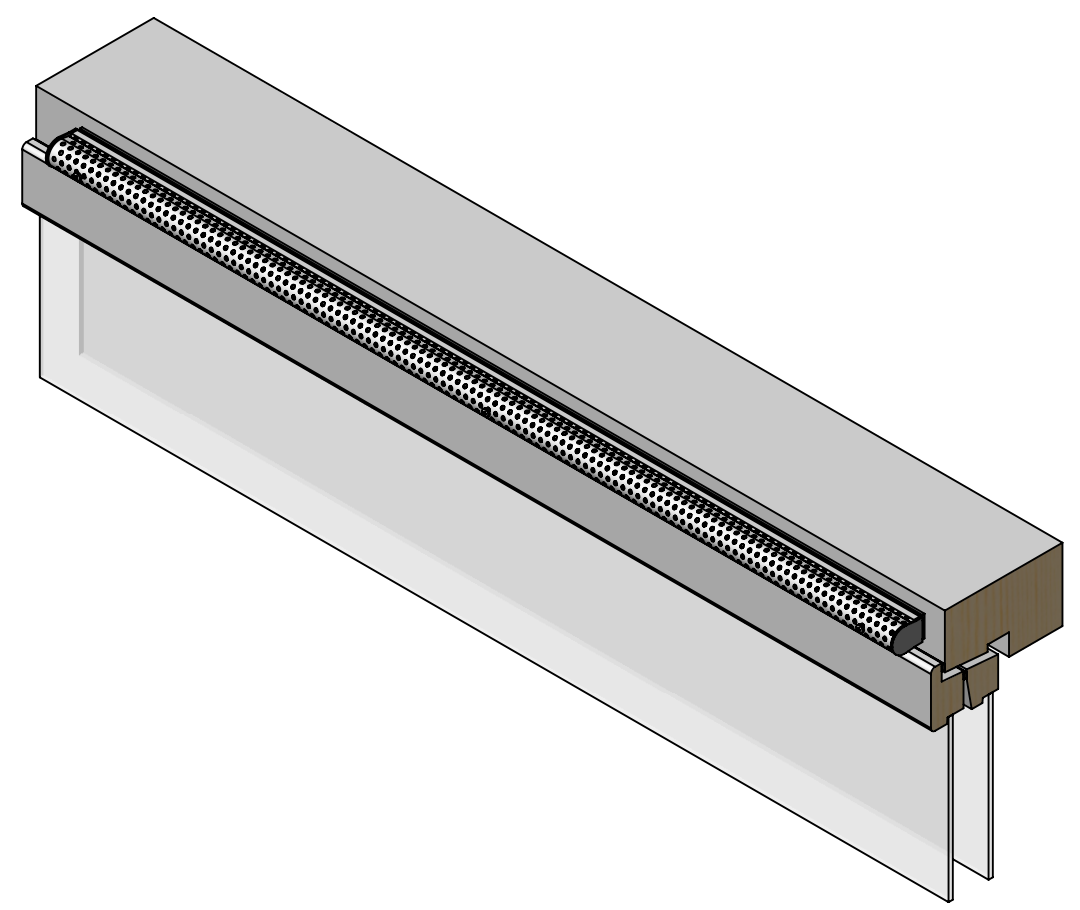

Ljudkanal är tillval och kan levereras med olika djupmått

Hålad täckplåt
 Detta tillbehör krävs när fönstret har fräst spår

Träskruv för nederbördsskydd
 Levereras med lackerad skalle

Nederbördsskydd finns som tillval
 Lackerad vit RAL 9010
 Andra kulörer offereras på förfrågan

Skruv M3 för perfoplåten
 Levereras med vit skalle

Omega Max 79 består av två delar
 Lackerad vit RAL 9010

Perfoplåt
 Bottendel

Montageskruv Omega
 Levereras med vit skalle

Fräsning för Omega Max 79

Ritad Av DM	Skapad Datum 2016-10-24	Granskad Av HC	Godkänd Av	Generell Tolerans ISO 2768-1 Medium	Skala 1:5	
Status			Titel / Benämning Omega Max 79 fönstervertil Montage i karmöverstycket Principskiss			
				Dokument Nr P000482	Rev B	Blad 1 (1)