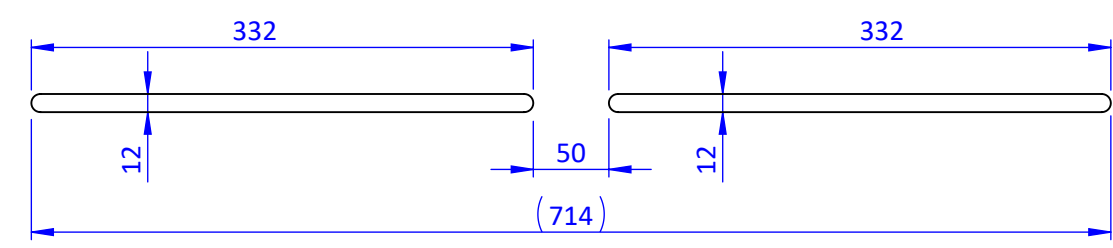

Skruv M3 för perfoplåten
 Levereras med vit skalle

Omega Max 79 består av två delar
 Lackerad vit RAL 9010

Perfoplåt
 Bottendel

Montageskruv Omega
 Levereras med vit skalle

Fräsning för Omega Max 79

Ritad Av DM	Skapad Datum 2016-10-24	Granskad Av HC	Godkänd Av	Generell Tolerans ISO 2768-1 Medium	Skala 1:5	
Status			Titel / Benämning Omega Max 79 fönstervertil Montage i karmöverstycket Principskiss			
				Dokument Nr P000482	Rev B	Blad 1 (1)