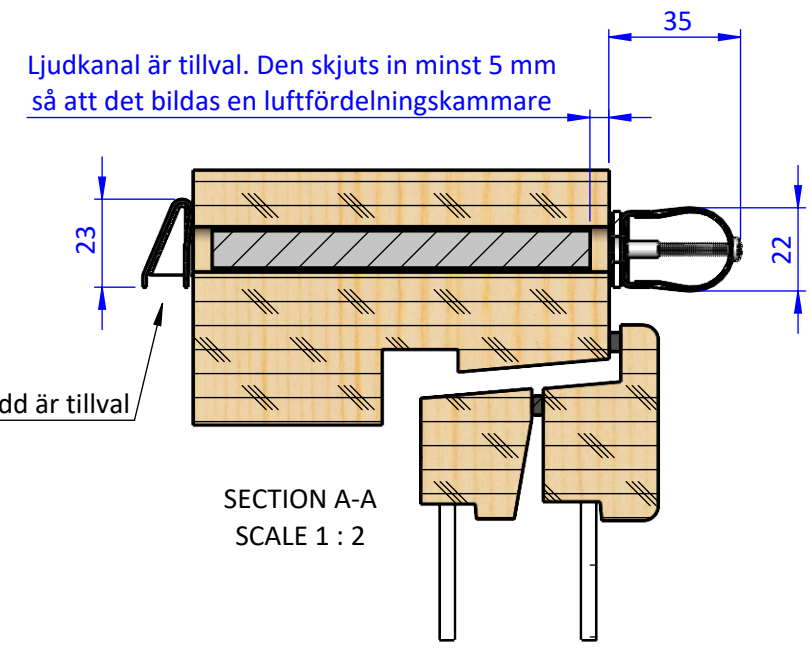

Skruv M3 för perfoplåten
 Levereras med vit skalle

Omega Max 79 består av två delar
 Lackerad vit RAL 9010

Perfoplåt
 Bottendel

Montageskruv Omega
 Levereras med vit skalle

Fräsning för Omega Max 79

Ritad Av DM	Skapad Datum 2016-10-24	Granskad Av HC	Godkänd Av	Generell Tolerans ISO 2768-1 Medium	Skala 1:5	
Status			Titel / Benämning Omega Max 79 fönstervertil Montage i karmöverstycket Principskiss			
				Dokument Nr P000482	Rev B	Blad 1 (1)