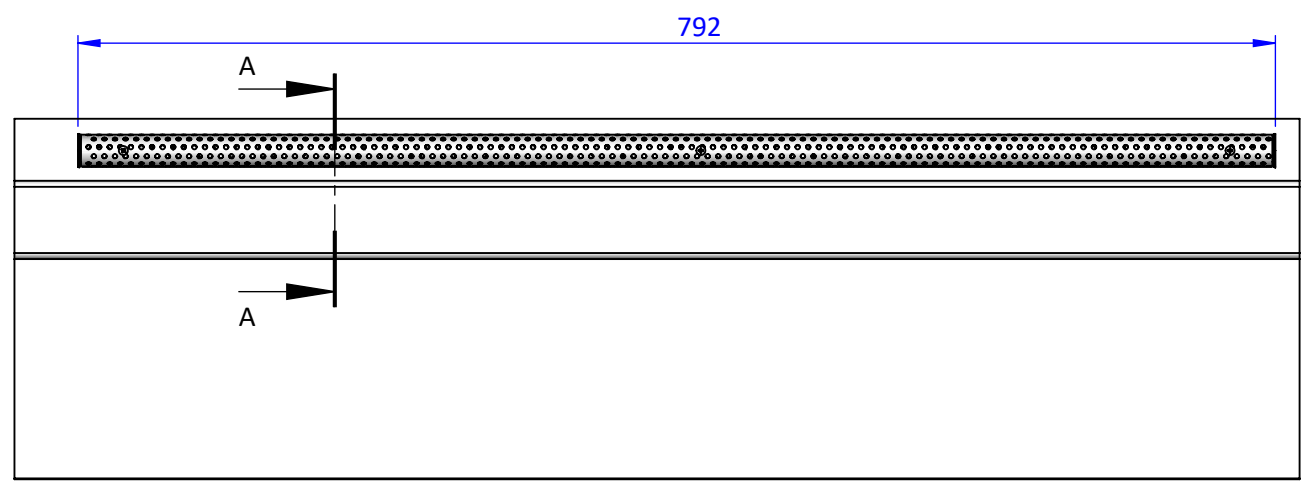

Ljudkanal är tillval och kan levereras med olika djupmått

Hålad täckplåt
 Detta tillbehör krävs när fönstret har fräst spår

Träskruv för nederbördsskydd
 Levereras med lackerad skalle

Nederbördsskydd finns som tillval
 Lackerad vit RAL 9010
 Andra kulörer offereras på förfrågan

Skruv M3 för perfoplåten
 Levereras med vit skalle

Omega Max 79 består av två delar
 Lackerad vit RAL 9010

Perfoplåt
 Bottendel

Montageskruv Omega
 Levereras med vit skalle

Fräsning för Omega Max 79

Ritad Av DM	Skapad Datum 2016-10-24	Granskad Av HC	Godkänd Av	Generell Tolerans ISO 2768-1 Medium	Skala 1:5	
Status			Titel / Benämning Omega Max 79 fönstervertil Montage i karmöverstycket Principskiss			
				Dokument Nr P000482	Rev B	Blad 1 (1)