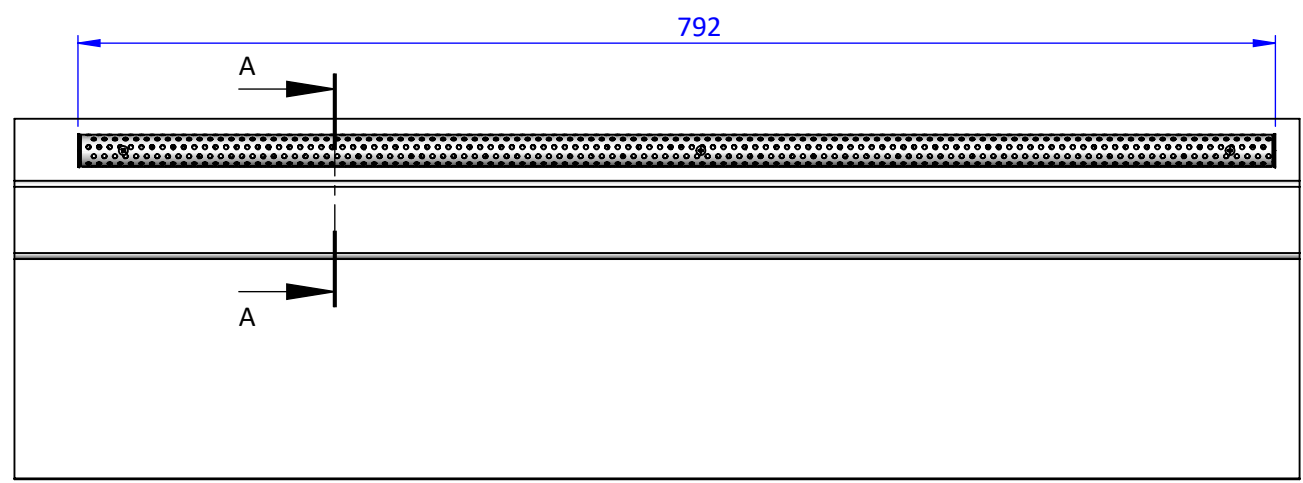

Ljudkanal är tillval och kan levereras med olika djupmått

Hålad täckplåt
 Detta tillbehör krävs när fönstret har fräst spår

Träskruv för nederbördsskydd
 Levereras med lackerad skalle

Nederbördsskydd finns som tillval
 Lackerad vit RAL 9010
 Andra kulörer offereras på förfrågan

Skruv M3 för perfoplåten
 Levereras med vit skalle

Perfoplåt
 Bottendel

Omega Max 79 består av två delar
 Lackerad vit RAL 9010

Montageskruv Omega
 Levereras med vit skalle

Fräsning för Omega Max 79

Ritad Av DM	Skapad Datum 2016-10-24	Granskad Av HC	Godkänd Av	Generell Tolerans ISO 2768-1 Medium	Skala 1:5	
Status			Titel / Benämning Omega Max 79 fönstervertil Montage i karmöverstycket Principskiss			
				Dokument Nr P000482	Rev B	Blad 1 (1)