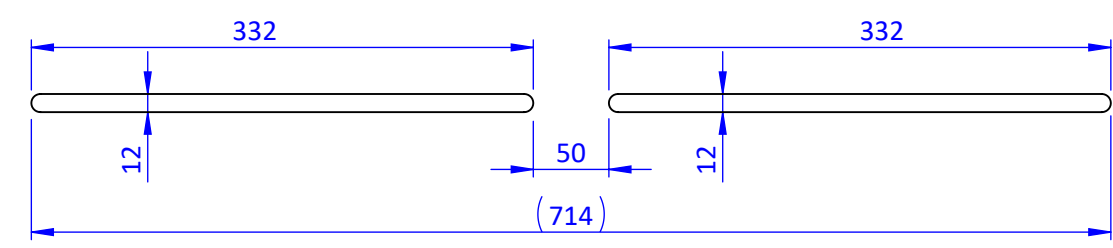

Skruv M3 för perfoplåten
 Levereras med vit skalle

Perfoplåt
 Bottendel

Omega Max 79 består av två delar
 Lackerad vit RAL 9010

Montageskruv Omega
 Levereras med vit skalle

Fräsning för Omega Max 79

Ritad Av DM	Skapad Datum 2016-10-24	Granskad Av HC	Godkänd Av	Generell Tolerans ISO 2768-1 Medium	Skala 1:5	
Status			Titel / Benämning Omega Max 79 fönstervertil Montage i karmöverstycket Principskiss			
				Dokument Nr P000482	Rev B	Blad 1 (1)