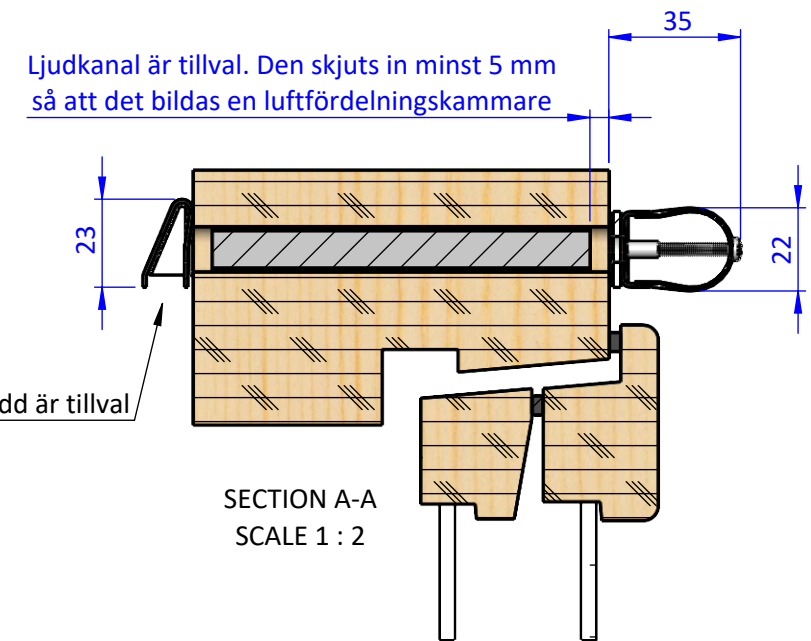

Skruv M3 för perfoplåten
 Levereras med vit skalle

Perfoplåt
 Bottendel

Omega Max 79 består av två delar
 Lackerad vit RAL 9010

Montageskruv Omega
 Levereras med vit skalle

Fräsning för Omega Max 79

Ritad Av DM	Skapad Datum 2016-10-24	Granskad Av HC	Godkänd Av	Generell Tolerans ISO 2768-1 Medium	Skala 1:5	
Status			Titel / Benämning Omega Max 79 fönstervertil Montage i karmöverstycket Principskiss			
				Dokument Nr P000482	Rev B	Blad 1 (1)