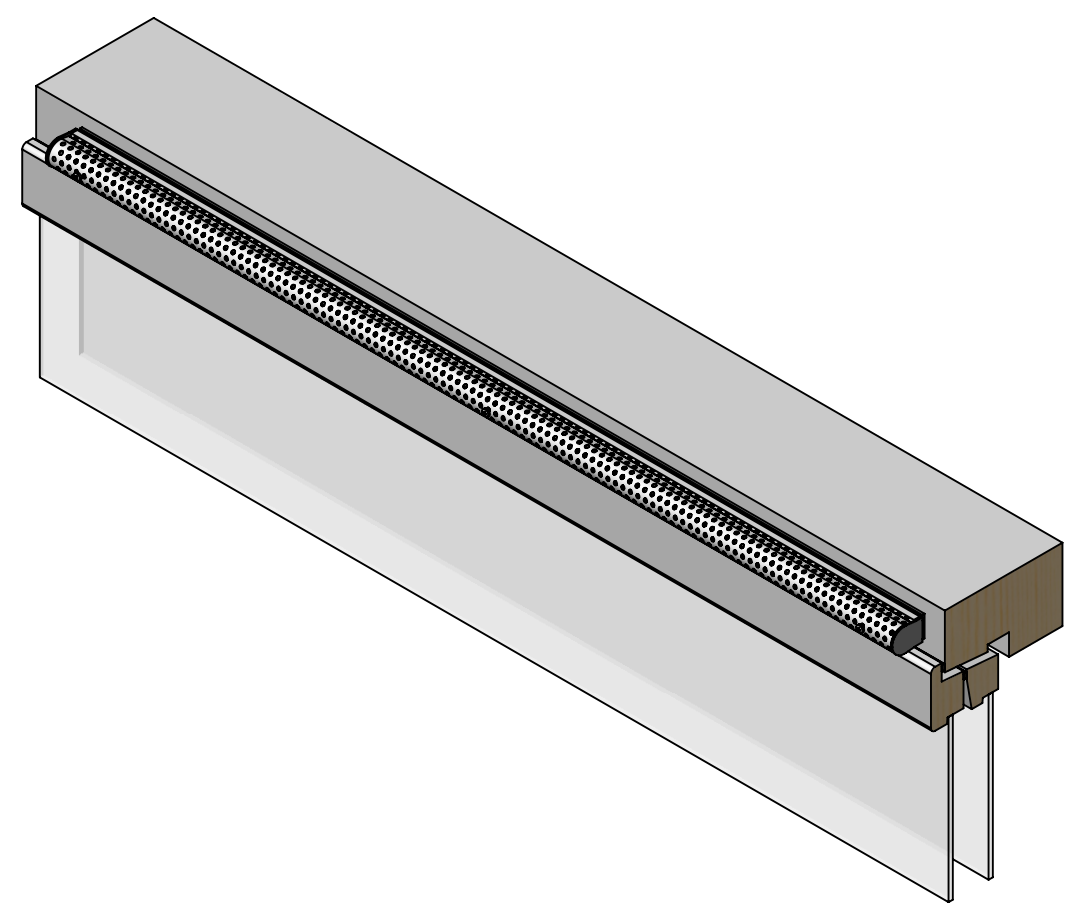

Ljudkanal är tillval och kan levereras med olika djupmått

Hålad täckplåt
 Detta tillbehör krävs när fönstret har fräst spår

Träskruv för nederbördsskydd
 Levereras med lackerad skalle

Nederbördsskydd finns som tillval
 Lackerad vit RAL 9010
 Andra kulörer offereras på förfrågan

Skruv M3 för perfoplåten
 Levereras med vit skalle

Perfoplåt
 Bottendel

Omega Max 79 består av två delar
 Lackerad vit RAL 9010

Montageskruv Omega
 Levereras med vit skalle

Fräsning för Omega Max 79

Ritad Av DM	Skapad Datum 2016-10-24	Granskad Av HC	Godkänd Av	Generell Tolerans ISO 2768-1 Medium	Skala 1:5	
Status			Titel / Benämning Omega Max 79 fönstervertil Montage i karmöverstycket Principskiss			
				Dokument Nr P000482	Rev B	Blad 1 (1)