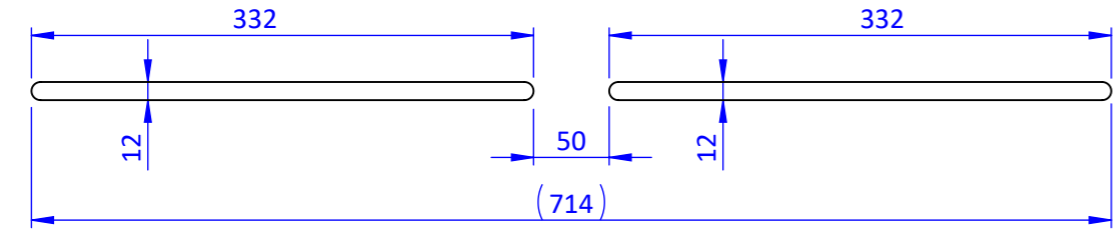

Skruv M3 för perfoplåten
 Levereras med vit skalle

Perfoplåt
 Bottendel

Omega Max 79 består av två delar
 Lackerad vit RAL 9010

Montageskruv Omega
 Levereras med vit skalle

Fräsning för Omega Max 79

Ritad Av DM	Skapad Datum 2016-10-24	Granskad Av HC	Godkänd Av	Generell Tolerans ISO 2768-1 Medium	Skala 1:5	
Status			Titel / Benämning Omega Max 79 fönstervertil Montage i karmöverstycket Principskiss			
			Dokument Nr P000482		Rev B	Blad 1 (1)