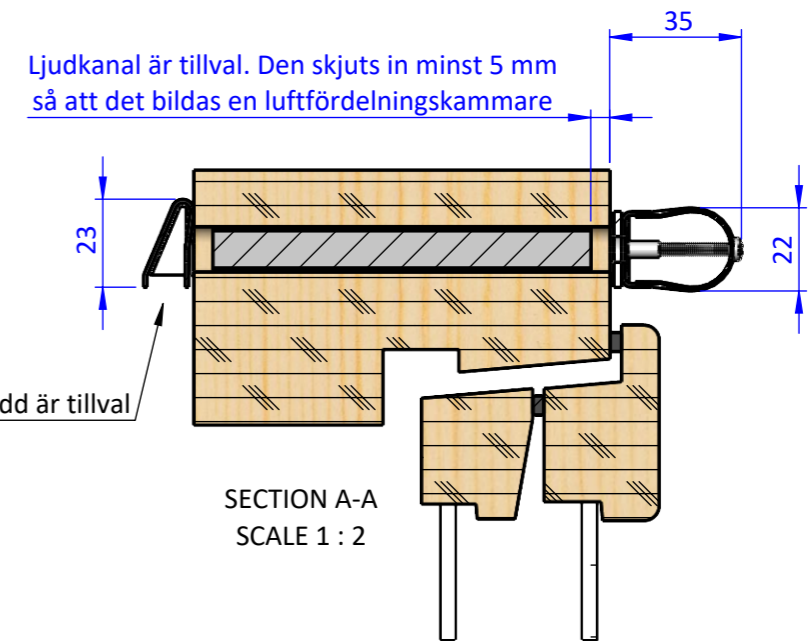

Skruv M3 för perfoplåten
 Levereras med vit skalle

Perfoplåt
 Bottendel

Omega Max 79 består av två delar
 Lackerad vit RAL 9010

Montageskruv Omega
 Levereras med vit skalle

Fräsning för Omega Max 79

Ritad Av DM	Skapad Datum 2016-10-24	Granskad Av HC	Godkänd Av	Generell Tolerans ISO 2768-1 Medium	Skala 1:5	
Status			Titel / Benämning Omega Max 79 fönstervertil Montage i karmöverstycket Principskiss			
			Dokument Nr P000482		Rev B	Blad 1 (1)