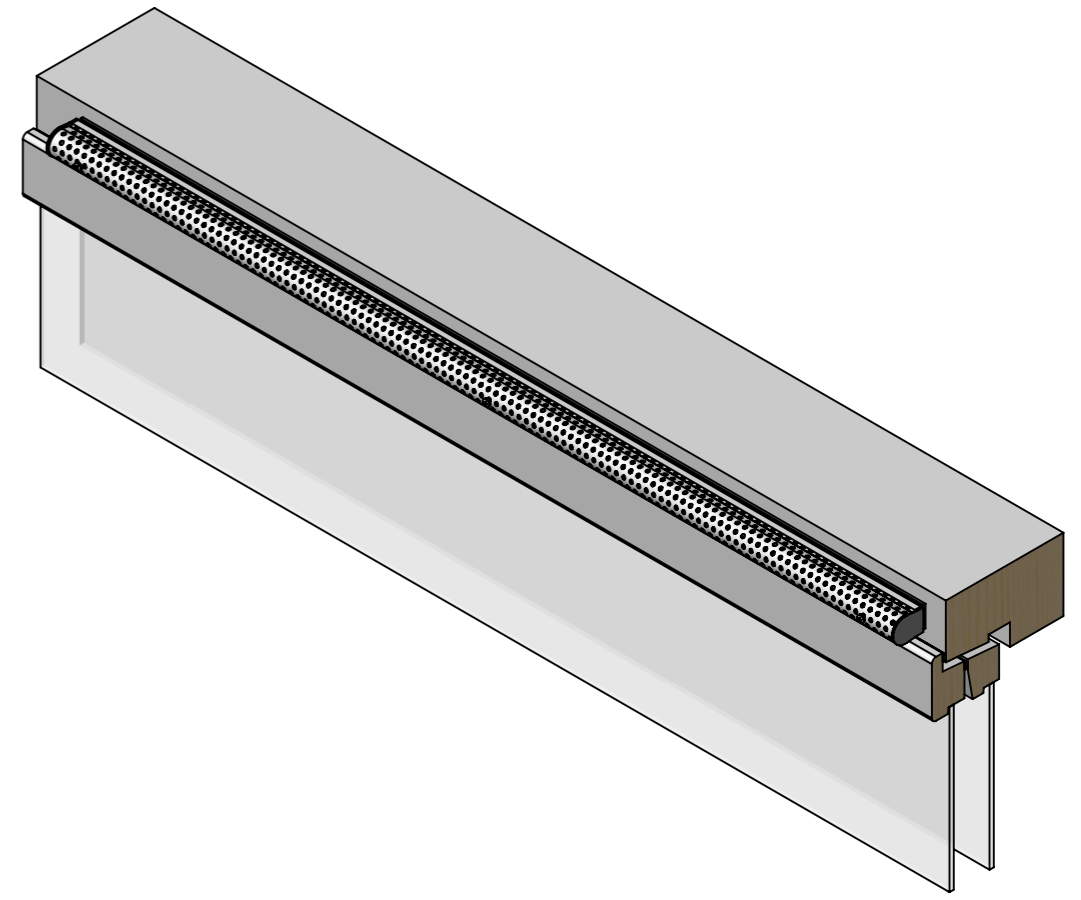

Ljudkanal är tillval och kan levereras med olika djupmått

Hålad täckplåt
 Detta tillbehör krävs när fönstret har fräst spår

Träskruv för nederbördsskydd
 Levereras med lackerad skalle

Nederbördsskydd finns som tillval
 Lackerad vit RAL 9010
 Andra kulörer offereras på förfrågan

Skruv M3 för perfoplåten
 Levereras med vit skalle

Perfoplåt
 Bottendel

Omega Max 79 består av två delar
 Lackerad vit RAL 9010

Montageskruv Omega
 Levereras med vit skalle

Fräsning för Omega Max 79

Ritad Av DM	Skapad Datum 2016-10-24	Granskad Av HC	Godkänd Av	Generell Tolerans ISO 2768-1 Medium	Skala 1:5	
Status			Titel / Benämning Omega Max 79 fönstervertil Montage i karmöverstycket Principskiss			
			Dokument Nr P000482		Rev B	Blad 1 (1)