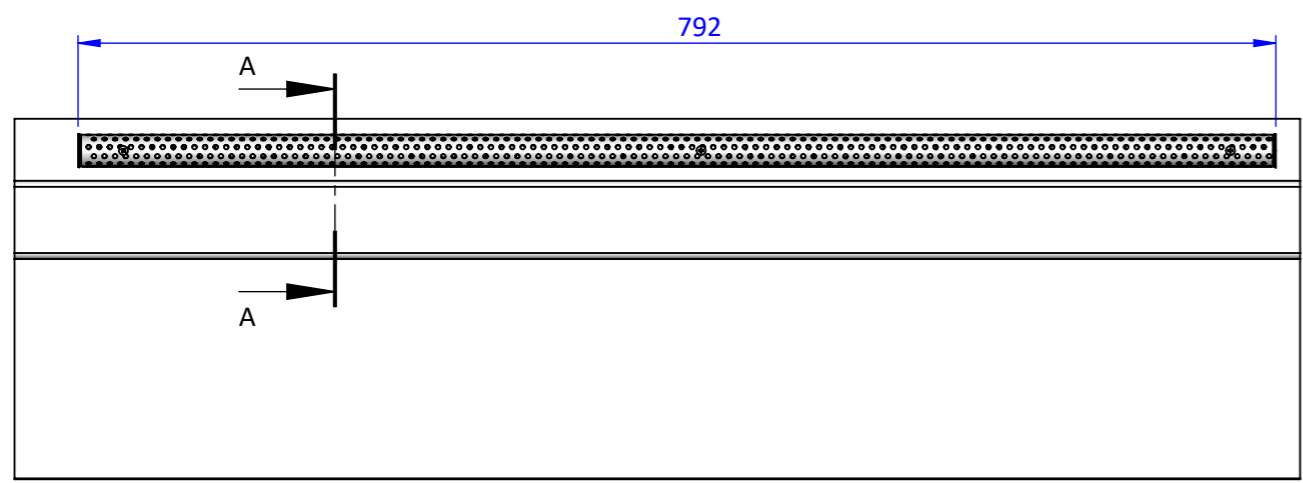

Ljudkanal är tillval och kan levereras med olika djupmått

Hålad täckplåt
 Detta tillbehör krävs när fönstret har fräst spår

Träskruv för nederbördsskydd
 Levereras med lackerad skalle

Nederbördsskydd finns som tillval
 Lackerad vit RAL 9010
 Andra kulörer offereras på förfrågan

Skruv M3 för perfoplåten
 Levereras med vit skalle

Perfoplåt
 Bottendel

Omega Max 79 består av två delar
 Lackerad vit RAL 9010

Montageskruv Omega
 Levereras med vit skalle

Fräsning för Omega Max 79

Ritad Av DM	Skapad Datum 2016-10-24	Granskad Av HC	Godkänd Av	Generell Tolerans ISO 2768-1 Medium	Skala 1:5	
Status			Titel / Benämning Omega Max 79 fönstervertil Montage i karmöverstycket Principskiss			
			Dokument Nr P000482		Rev B	Blad 1 (1)