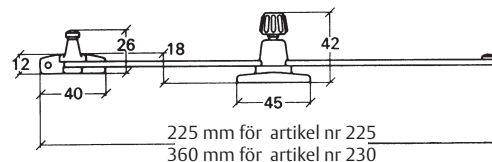

# Monteringsanvisning

Dörrhållare ASSA 520, för utåtgående dörr.

Fönsterhållare ASSA 225 och 230, för utåtgående fönster, för bågbredd min 500 mm.

Fönsterhållare ASSA 202 och 220, för inåtgående fönster, för bågbredd min 500 mm.

## Fönsterhållare 225 & 230

Bågbredd mm	Artikelnummer	Öppningsvinkel	Mått A mm	Mått B mm
intill 500	225	ca 80°	95	75
över 500	230	ca 80°	170	75

## Casement stay 225 & 230

Sash width	Item no	Opening angel	Dim A mm	Dim B mm
next to 500	225	approx 80°	95	75
over 500	230	approx 80°	170	75

## Casement stay 202 & 220

Sash width	Item no	Opening angel	Dim A mm	Dim B mm
next to 500	202	approx 80°	95	75
over 500	220	approx 80°	190	75

**ASSA**<sup>®</sup>  
ASSA ABLOY

ASSA OEM AB  
Box 121 99  
402 42 Göteborg  
Tel. 031-704 40 00  
info.gbg@assaoem.se  
www.assaoem.se