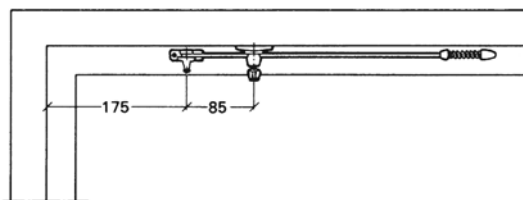

Monteringsanvisning

Dörrhållare ASSA 520, för utåtgående dörr.

Fönsterhållare ASSA 225 och 230, för utåtgående fönster, för bågbredd min 500 mm.

Fönsterhållare ASSA 202 och 220, för inåtgående fönster, för bågbredd min 500 mm.

Dörrhållare 520