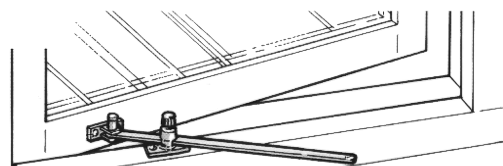

Fönsterhållare 225 & 230

Bågbredd mm	Artikelnummer	Öppningsvinkel	Mått A mm	Mått B mm
intill 500	225	ca 80°	95	75
över 500	230	ca 80°	170	75