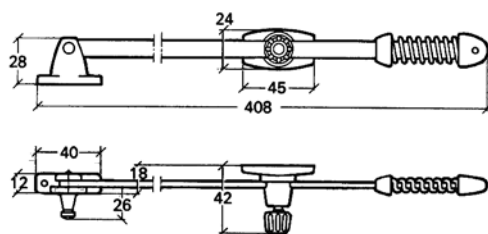

## Fönsterhållare 225 & 230

Bågbredd mm	Artikelnummer	Öppningsvinkel	Mått A mm	Mått B mm
intill 500	225	ca 80°	95	75
över 500	230	ca 80°	170	75

## Fönsterhållare 202 & 220

Bågbredd mm	Artikelnummer	Öppningsvinkel	Mått A mm	Mått B mm
intill 500	202	ca 80°	95	75
över 500	220	ca 80°	190	75

**ASSA**<sup>®</sup>  
ASSA ABLOY

ASSA OEM AB  
Box 121 99  
402 42 Göteborg  
Tel. 031-704 40 00  
info.gbg@assaoem.se  
www.assaoem.se

# Fitting instructions

Door holder ASSA 520, for outward-opening door.

Casement stay ASSA 225 and 230, for outward-opening windows, sash width min 500 mm.

Casement stay ASSA 202 and 220, for inward-opening windows, sash width min 500 mm.

## Casement stay 225 & 230

Sash width	Item no	Opening angel	Dim A mm	Dim B mm
next to 500	225	approx 80°	95	75
over 500	230	approx 80°	170	75