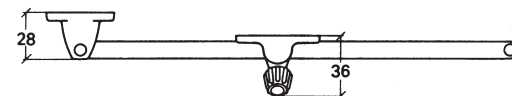

ASSA®
ASSA ABLOY

ASSA OEM AB
Box 121 99
402 42 Göteborg
Tel. 031-704 40 00
info.gbg@assaoem.se
www.assaoem.se