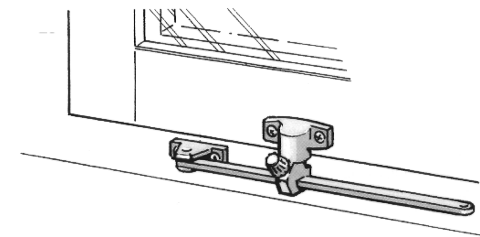

Fönsterhållare 202 & 220

Bågbredd mm	Artikelnummer	Öppningsvinkel	Mått A mm	Mått B mm
intill 500	202	ca 80°	95	75
över 500	220	ca 80°	190	75