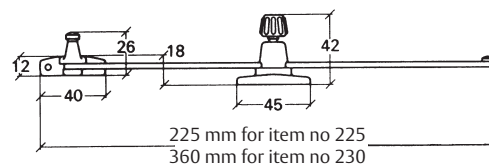

## Fönsterhållare 202 & 220

Bågbredd mm	Artikelnummer	Öppningsvinkel	Mått A mm	Mått B mm
intill 500	202	ca 80°	95	75
över 500	220	ca 80°	190	75

**ASSA**<sup>®</sup>  
ASSA ABLOY

ASSA OEM AB  
Box 121 99  
402 42 Göteborg  
Tel. 031-704 40 00  
info.gbg@assaoem.se  
www.assaoem.se

# Fitting instructions

Door holder ASSA 520, for outward-opening door.

Casement stay ASSA 225 and 230, for outward-opening windows, sash width min 500 mm.

Casement stay ASSA 202 and 220, for inward-opening windows, sash width min 500 mm.

## Casement stay 225 & 230

Sash width	Item no	Opening angel	Dim A mm	Dim B mm
next to 500	225	approx 80°	95	75
over 500	230	approx 80°	170	75