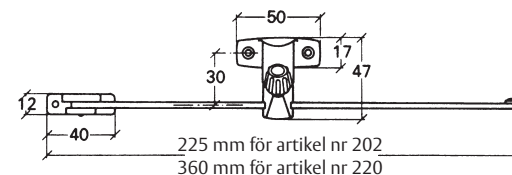

## Fönsterhållare 225 & 230

Bågbredd mm	Artikelnummer	Öppningsvinkel	Mått A mm	Mått B mm
intill 500	225	ca 80°	95	75
över 500	230	ca 80°	170	75

## Fönsterhållare 202 & 220

Bågbredd mm	Artikelnummer	Öppningsvinkel	Mått A mm	Mått B mm
intill 500	202	ca 80°	95	75
över 500	220	ca 80°	190	75

**ASSA**<sup>®</sup>  
ASSA ABLOY

ASSA OEM AB  
Box 121 99  
402 42 Göteborg  
Tel. 031-704 40 00  
info.gbg@assaoem.se  
www.assaoem.se

# Fitting instructions

Door holder ASSA 520, for outward-opening door.

Casement stay ASSA 225 and 230, for outward-opening windows, sash width min 500 mm.

Casement stay ASSA 202 and 220, for inward-opening windows, sash width min 500 mm.

## Casement stay 225 & 230

Sash width	Item no	Opening angel	Dim A mm	Dim B mm
next to 500	225	approx 80°	95	75
over 500	230	approx 80°	170	75