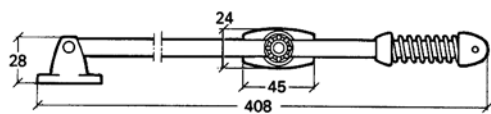

# Monteringsanvisning

Dörrhållare ASSA 520, för utåtgående dörr.

Fönsterhållare ASSA 225 och 230, för utåtgående fönster, för bågbredd min 500 mm.

Fönsterhållare ASSA 202 och 220, för inåtgående fönster, för bågbredd min 500 mm.

## Fönsterhållare 225 & 230

Bågbredd mm	Artikelnummer	Öppningsvinkel	Mått A mm	Mått B mm
intill 500	225	ca 80°	95	75
över 500	230	ca 80°	170	75

# Fitting instructions

Door holder ASSA 520, for outward-opening door.

Casement stay ASSA 225 and 230, for outward-opening windows, sash width min 500 mm.

Casement stay ASSA 202 and 220, for inward-opening windows, sash width min 500 mm.