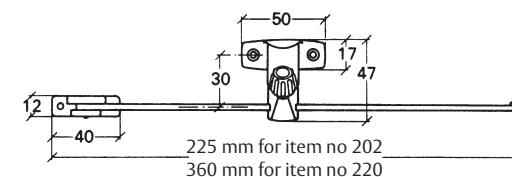

## Fönsterhållare 225 & 230

Bågbredd mm	Artikelnummer	Öppningsvinkel	Mått A mm	Mått B mm
intill 500	225	ca 80°	95	75
över 500	230	ca 80°	170	75

# Fitting instructions

Door holder ASSA 520, for outward-opening door.

Casement stay ASSA 225 and 230, for outward-opening windows, sash width min 500 mm.

Casement stay ASSA 202 and 220, for inward-opening windows, sash width min 500 mm.

## Casement stay 225 & 230

Sash width	Item no	Opening angel	Dim A mm	Dim B mm
next to 500	225	approx 80°	95	75
over 500	230	approx 80°	170	75

## Casement stay 202 & 220

Sash width	Item no	Opening angel	Dim A mm	Dim B mm
next to 500	202	approx 80°	95	75
over 500	220	approx 80°	190	75

**ASSA**<sup>®</sup>  
ASSA ABLOY

ASSA OEM AB  
Box 121 99  
402 42 Göteborg  
Tel. 031-704 40 00  
info.gbg@assaoem.se  
www.assaoem.se