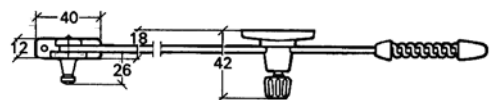

Monteringsanvisning

Dörrhållare ASSA 520, för utåtgående dörr.

Fönsterhållare ASSA 225 och 230, för utåtgående fönster, för bågbredd min 500 mm.

Fönsterhållare ASSA 202 och 220, för inåtgående fönster, för bågbredd min 500 mm.

Dörrhållare 520