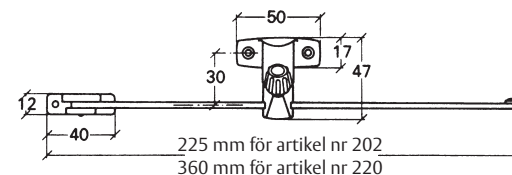

Dörrhållare 520

Fönsterhållare 225 & 230

Bågbredd mm	Artikelnummer	Öppningsvinkel	Mått A mm	Mått B mm
intill 500	225	ca 80°	95	75
över 500	230	ca 80°	170	75

Fönsterhållare 202 & 220

Bågbredd mm	Artikelnummer	Öppningsvinkel	Mått A mm	Mått B mm
intill 500	202	ca 80°	95	75
över 500	220	ca 80°	190	75

ASSA[®]
ASSA ABLOY

ASSA OEM AB
Box 121 99
402 42 Göteborg
Tel. 031-704 40 00
info.gbg@assaoem.se
www.assaoem.se

Fitting instructions

Door holder ASSA 520, for outward-opening door.

Casement stay ASSA 225 and 230, for outward-opening windows, sash width min 500 mm.

Casement stay ASSA 202 and 220, for inward-opening windows, sash width min 500 mm.

Door holder 520

Casement stay 225 & 230

Sash width	Item no	Opening angel	Dim A mm	Dim B mm
next to 500	225	approx 80°	95	75
over 500	230	approx 80°	170	75

Casement stay 202 & 220

Sash width	Item no	Opening angel	Dim A mm	Dim B mm
next to 500	202	approx 80°	95	75
over 500	220	approx 80°	190	75

ASSA[®]
ASSA ABLOY

ASSA OEM AB
Box 121 99
402 42 Göteborg
Tel. 031-704 40 00
info.gbg@assaoem.se
www.assaoem.se