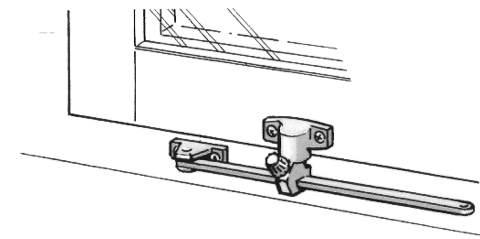

Monteringsanvisning

Dörrhållare ASSA 520, för utåtgående dörr.

Fönsterhållare ASSA 225 och 230, för utåtgående fönster, för bågbredd min 500 mm.

Fönsterhållare ASSA 202 och 220, för inåtgående fönster, för bågbredd min 500 mm.

Dörrhållare 520

Fönsterhållare 225 & 230

Bågbredd mm	Artikelnummer	Öppningsvinkel	Mått A mm	Mått B mm
intill 500	225	ca 80°	95	75
över 500	230	ca 80°	170	75

Fönsterhållare 202 & 220

Bågbredd mm	Artikelnummer	Öppningsvinkel	Mått A mm	Mått B mm
intill 500	202	ca 80°	95	75
över 500	220	ca 80°	190	75

ASSA[®]
ASSA ABLOY

ASSA OEM AB
Box 121 99
402 42 Göteborg
Tel. 031-704 40 00
info.gbg@assaoem.se
www.assaoem.se

Fitting instructions

Door holder ASSA 520, for outward-opening door.

Casement stay ASSA 225 and 230, for outward-opening windows, sash width min 500 mm.

Casement stay ASSA 202 and 220, for inward-opening windows, sash width min 500 mm.

Door holder 520

Casement stay 225 & 230

Sash width	Item no	Opening angel	Dim A mm	Dim B mm
next to 500	225	approx 80°	95	75
over 500	230	approx 80°	170	75