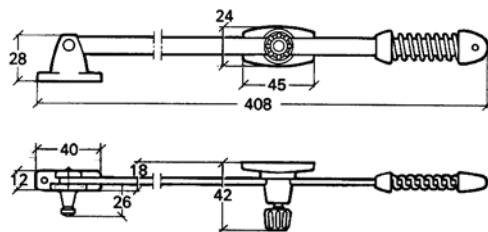

Dörrhållare 520

Fönsterhållare 225 & 230

Bågbredd mm	Artikelnummer	Öppningsvinkel	Mått A mm	Mått B mm
intill 500	225	ca 80°	95	75
över 500	230	ca 80°	170	75

Fönsterhållare 202 & 220

Bågbredd mm	Artikelnummer	Öppningsvinkel	Mått A mm	Mått B mm
intill 500	202	ca 80°	95	75
över 500	220	ca 80°	190	75

ASSA[®]
ASSA ABLOY

ASSA OEM AB
Box 121 99
402 42 Göteborg
Tel. 031-704 40 00
info.gbg@assaoem.se
www.assaoem.se

Fitting instructions

Door holder ASSA 520, for outward-opening door.

Casement stay ASSA 225 and 230, for outward-opening windows, sash width min 500 mm.

Casement stay ASSA 202 and 220, for inward-opening windows, sash width min 500 mm.

Door holder 520

Casement stay 225 & 230

Sash width	Item no	Opening angel	Dim A mm	Dim B mm
next to 500	225	approx 80°	95	75
over 500	230	approx 80°	170	75

Casement stay 202 & 220

Sash width	Item no	Opening angel	Dim A mm	Dim B mm
next to 500	202	approx 80°	95	75
over 500	220	approx 80°	190	75

ASSA[®]
ASSA ABLOY

ASSA OEM AB
Box 121 99
402 42 Göteborg
Tel. 031-704 40 00
info.gbg@assaoem.se
www.assaoem.se