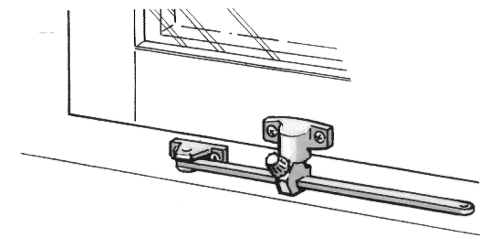

Monteringsanvisning

Dörrhållare ASSA 520, för utåtgående dörr.

Fönsterhållare ASSA 225 och 230, för utåtgående fönster, för bågbredd min 500 mm.

Fönsterhållare ASSA 202 och 220, för inåtgående fönster, för bågbredd min 500 mm.

Casement stay ASSA 202 and 220, for inward-opening windows, sash width min 500 mm.

Door holder 520

Casement stay 225 & 230

Sash width	Item no	Opening angel	Dim A mm	Dim B mm
next to 500	225	approx 80°	95	75
over 500	230	approx 80°	170	75

Casement stay 202 & 220

Sash width	Item no	Opening angel	Dim A mm	Dim B mm
next to 500	202	approx 80°	95	75
over 500	220	approx 80°	190	75

ASSA[®]
ASSA ABLOY

ASSA OEM AB
Box 121 99
402 42 Göteborg
Tel. 031-704 40 00
info.gbg@assaoem.se
www.assaoem.se