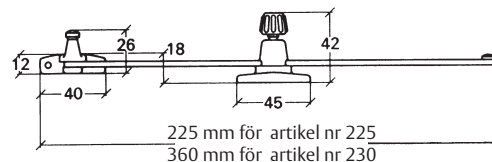

Monteringsanvisning

Dörrhållare ASSA 520, för utåtgående dörr.

Fönsterhållare ASSA 225 och 230, för utåtgående fönster, för bågbredd min 500 mm.

Fönsterhållare ASSA 202 och 220, för inåtgående fönster, för bågbredd min 500 mm.

Dörrhållare 520

Fönsterhållare 225 & 230

Bågbredd mm	Artikelnummer	Öppningsvinkel	Mått A mm	Mått B mm
intill 500	225	ca 80°	95	75
över 500	230	ca 80°	170	75

Fönsterhållare 202 & 220

Bågbredd mm	Artikelnummer	Öppningsvinkel	Mått A mm	Mått B mm
intill 500	202	ca 80°	95	75
över 500	220	ca 80°	190	75

Casement stay ASSA 202 and 220, for inward-opening windows, sash width min 500 mm.

Door holder 520

Casement stay 225 & 230

Sash width	Item no	Opening angel	Dim A mm	Dim B mm
next to 500	225	approx 80°	95	75
over 500	230	approx 80°	170	75

Casement stay 202 & 220

Sash width	Item no	Opening angel	Dim A mm	Dim B mm
next to 500	202	approx 80°	95	75
over 500	220	approx 80°	190	75

ASSA[®]
ASSA ABLOY

ASSA OEM AB
Box 121 99
402 42 Göteborg
Tel. 031-704 40 00
info.gbg@assaoem.se
www.assaoem.se