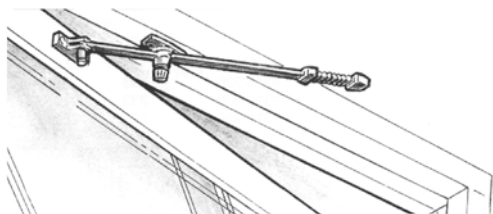

Monteringsanvisning

Dörrhållare ASSA 520, för utåtgående dörr.

Fönsterhållare ASSA 225 och 230, för utåtgående fönster, för bågbredd min 500 mm.

Fönsterhållare ASSA 202 och 220, för inåtgående fönster, för bågbredd min 500 mm.

Dörrhållare 520