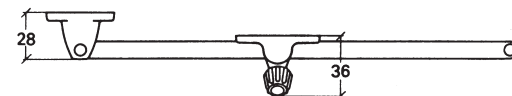

Dörrhållare 520

Fönsterhållare 225 & 230

Bågbredd mm	Artikelnummer	Öppningsvinkel	Mått A mm	Mått B mm
intill 500	225	ca 80°	95	75
över 500	230	ca 80°	170	75

Fönsterhållare 202 & 220

Bågbredd mm	Artikelnummer	Öppningsvinkel	Mått A mm	Mått B mm
intill 500	202	ca 80°	95	75
över 500	220	ca 80°	190	75

Casement stay ASSA 202 and 220, for inward-opening windows, sash width min 500 mm.

Door holder 520

Casement stay 225 & 230

Sash width	Item no	Opening angel	Dim A mm	Dim B mm
next to 500	225	approx 80°	95	75
over 500	230	approx 80°	170	75