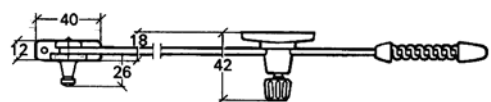

Monteringsanvisning

Dörrhållare ASSA 520, för utåtgående dörr.

Fönsterhållare ASSA 225 och 230, för utåtgående fönster, för bågbredd min 500 mm.

Fönsterhållare ASSA 202 och 220, för inåtgående fönster, för bågbredd min 500 mm.

Dörrhållare 520

Fönsterhållare 225 & 230

Bågbredd mm	Artikelnummer	Öppningsvinkel	Mått A mm	Mått B mm
intill 500	225	ca 80°	95	75
över 500	230	ca 80°	170	75

Fönsterhållare 202 & 220

Bågbredd mm	Artikelnummer	Öppningsvinkel	Mått A mm	Mått B mm
intill 500	202	ca 80°	95	75
över 500	220	ca 80°	190	75

Casement stay ASSA 202 and 220, for inward-opening windows, sash width min 500 mm.

Door holder 520

Casement stay 225 & 230

Sash width	Item no	Opening angel	Dim A mm	Dim B mm
next to 500	225	approx 80°	95	75
over 500	230	approx 80°	170	75