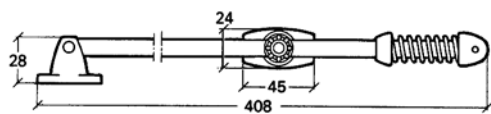

Monteringsanvisning

Dörrhållare ASSA 520, för utåtgående dörr.

Fönsterhållare ASSA 225 och 230, för utåtgående fönster, för bågbredd min 500 mm.

Fönsterhållare ASSA 202 och 220, för inåtgående fönster, för bågbredd min 500 mm.

Dörrhållare 520

Fönsterhållare 225 & 230

Bågbredd mm	Artikelnummer	Öppningsvinkel	Mått A mm	Mått B mm
intill 500	225	ca 80°	95	75
över 500	230	ca 80°	170	75

Fönsterhållare 202 & 220

Bågbredd mm	Artikelnummer	Öppningsvinkel	Mått A mm	Mått B mm
intill 500	202	ca 80°	95	75
över 500	220	ca 80°	190	75

Casement stay ASSA 202 and 220, for inward-opening windows, sash width min 500 mm.

Door holder 520

Casement stay 225 & 230

Sash width	Item no	Opening angel	Dim A mm	Dim B mm
next to 500	225	approx 80°	95	75
over 500	230	approx 80°	170	75