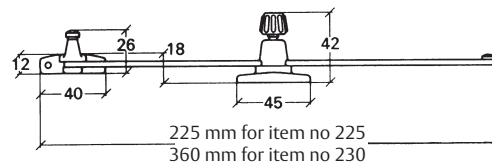

Dörrhållare 520

Fönsterhållare 225 & 230

Bågbredd mm	Artikelnummer	Öppningsvinkel	Mått A mm	Mått B mm
intill 500	225	ca 80°	95	75
över 500	230	ca 80°	170	75

Fönsterhållare 202 & 220

Bågbredd mm	Artikelnummer	Öppningsvinkel	Mått A mm	Mått B mm
intill 500	202	ca 80°	95	75
över 500	220	ca 80°	190	75

ASSA[®]
ASSA ABLOY

ASSA OEM AB
Box 121 99
402 42 Göteborg
Tel. 031-704 40 00
info.gbg@assaoem.se
www.assaoem.se

Fitting instructions

Door holder ASSA 520, for outward-opening door.

Casement stay ASSA 225 and 230, for outward-opening windows, sash width min 500 mm.

Casement stay ASSA 202 and 220, for inward-opening windows, sash width min 500 mm.

Door holder 520

Casement stay 225 & 230

Sash width	Item no	Opening angel	Dim A mm	Dim B mm
next to 500	225	approx 80°	95	75
over 500	230	approx 80°	170	75

Casement stay 202 & 220

Sash width	Item no	Opening angel	Dim A mm	Dim B mm
next to 500	202	approx 80°	95	75
over 500	220	approx 80°	190	75

ASSA[®]
ASSA ABLOY

ASSA OEM AB
Box 121 99
402 42 Göteborg
Tel. 031-704 40 00
info.gbg@assaoem.se
www.assaoem.se