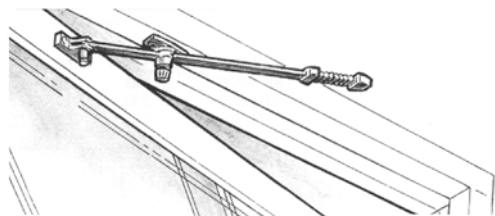

Monteringsanvisning

Dörrhållare ASSA 520, för utåtgående dörr.

Fönsterhållare ASSA 225 och 230, för utåtgående fönster, för bågbredd min 500 mm.

Fönsterhållare ASSA 202 och 220, för inåtgående fönster, för bågbredd min 500 mm.

ASSA[®]
ASSA ABLOY

ASSA OEM AB
Box 121 99
402 42 Göteborg
Tel. 031-704 40 00
info.gbg@assaoem.se
www.assaoem.se

Fitting instructions

Door holder ASSA 520, for outward-opening door.

Casement stay ASSA 225 and 230, for outward-opening windows, sash width min 500 mm.

Casement stay ASSA 202 and 220, for inward-opening windows, sash width min 500 mm.

Door holder 520

Casement stay 225 & 230

Sash width	Item no	Opening angel	Dim A mm	Dim B mm
next to 500	225	approx 80°	95	75
over 500	230	approx 80°	170	75