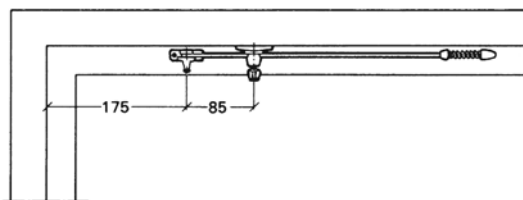

Monteringsanvisning

Dörrhållare ASSA 520, för utåtgående dörr.

Fönsterhållare ASSA 225 och 230, för utåtgående fönster, för bågbredd min 500 mm.

Fönsterhållare ASSA 202 och 220, för inåtgående fönster, för bågbredd min 500 mm.

Dörrhållare 520

Fönsterhållare 225 & 230

Bågbredd mm	Artikelnummer	Öppningsvinkel	Mått A mm	Mått B mm
intill 500	225	ca 80°	95	75
över 500	230	ca 80°	170	75

Fönsterhållare 202 & 220

Bågbredd mm	Artikelnummer	Öppningsvinkel	Mått A mm	Mått B mm
intill 500	202	ca 80°	95	75
över 500	220	ca 80°	190	75

Casement stay ASSA 202 and 220, for inward-opening windows, sash width min 500 mm.

Door holder 520

Casement stay 225 & 230

Sash width	Item no	Opening angel	Dim A mm	Dim B mm
next to 500	225	approx 80°	95	75
over 500	230	approx 80°	170	75

Casement stay 202 & 220

Sash width	Item no	Opening angel	Dim A mm	Dim B mm
next to 500	202	approx 80°	95	75
over 500	220	approx 80°	190	75

ASSA[®]
ASSA ABLOY

ASSA OEM AB
Box 121 99
402 42 Göteborg
Tel. 031-704 40 00
info.gbg@assaoem.se
www.assaoem.se