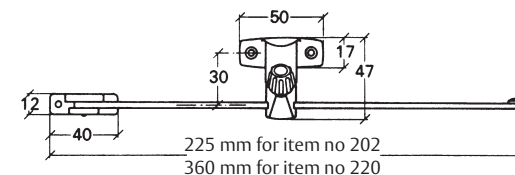

Dörrhållare 520

Fönsterhållare 225 & 230

Bågbredd mm	Artikelnummer	Öppningsvinkel	Mått A mm	Mått B mm
intill 500	225	ca 80°	95	75
över 500	230	ca 80°	170	75

Fönsterhållare 202 & 220

Bågbredd mm	Artikelnummer	Öppningsvinkel	Mått A mm	Mått B mm
intill 500	202	ca 80°	95	75
över 500	220	ca 80°	190	75

ASSA[®]
ASSA ABLOY

ASSA OEM AB
Box 121 99
402 42 Göteborg
Tel. 031-704 40 00
info.gbg@assaoem.se
www.assaoem.se

Fitting instructions

Door holder ASSA 520, for outward-opening door.

Casement stay ASSA 225 and 230, for outward-opening windows, sash width min 500 mm.

Casement stay ASSA 202 and 220, for inward-opening windows, sash width min 500 mm.

Door holder 520

Casement stay 225 & 230

Sash width	Item no	Opening angel	Dim A mm	Dim B mm
next to 500	225	approx 80°	95	75
over 500	230	approx 80°	170	75

Casement stay 202 & 220

Sash width	Item no	Opening angel	Dim A mm	Dim B mm
next to 500	202	approx 80°	95	75
over 500	220	approx 80°	190	75

ASSA[®]
ASSA ABLOY

ASSA OEM AB
Box 121 99
402 42 Göteborg
Tel. 031-704 40 00
info.gbg@assaoem.se
www.assaoem.se