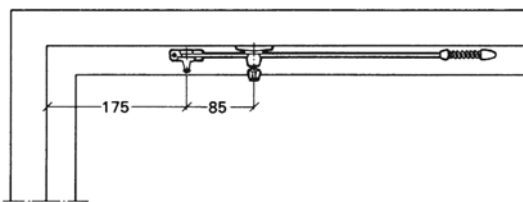

Dörrhållare 520

Fönsterhållare 225 & 230

Bågbredd mm	Artikelnummer	Öppningsvinkel	Mått A mm	Mått B mm
intill 500	225	ca 80°	95	75
över 500	230	ca 80°	170	75

Fönsterhållare 202 & 220

Bågbredd mm	Artikelnummer	Öppningsvinkel	Mått A mm	Mått B mm
intill 500	202	ca 80°	95	75
över 500	220	ca 80°	190	75

ASSA[®]
ASSA ABLOY

ASSA OEM AB
Box 121 99
402 42 Göteborg
Tel. 031-704 40 00
info.gbg@assaoem.se
www.assaoem.se

Fitting instructions

Door holder ASSA 520, for outward-opening door.

Casement stay ASSA 225 and 230, for outward-opening windows, sash width min 500 mm.

Casement stay ASSA 202 and 220, for inward-opening windows, sash width min 500 mm.

Door holder 520

Casement stay 225 & 230

Sash width	Item no	Opening angel	Dim A mm	Dim B mm
next to 500	225	approx 80°	95	75
over 500	230	approx 80°	170	75

Casement stay 202 & 220

Sash width	Item no	Opening angel	Dim A mm	Dim B mm
next to 500	202	approx 80°	95	75
over 500	220	approx 80°	190	75

ASSA[®]
ASSA ABLOY

ASSA OEM AB
Box 121 99
402 42 Göteborg
Tel. 031-704 40 00
info.gbg@assaoem.se
www.assaoem.se