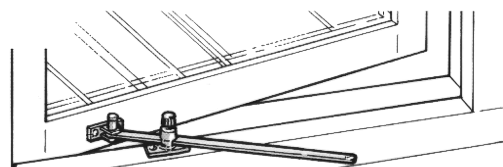

Fönsterhållare 225 & 230

Bågbredd mm	Artikelnummer	Öppningsvinkel	Mått A mm	Mått B mm
intill 500	225	ca 80°	95	75
över 500	230	ca 80°	170	75