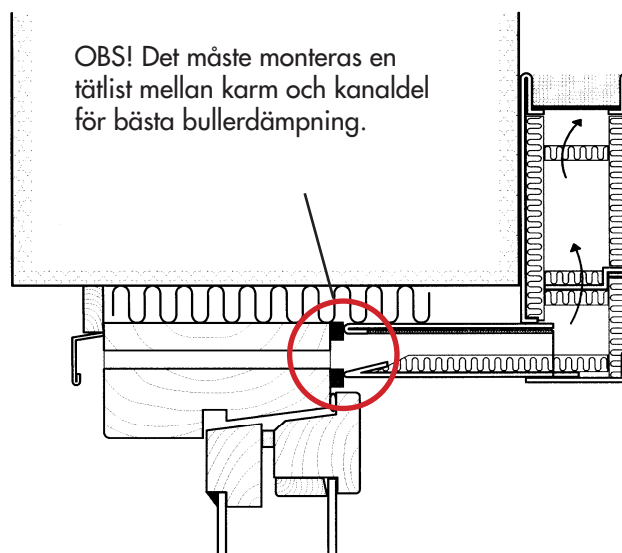

- vi serverar
hantverkare!

Uteluftdon Prefond 50

Tilluftdon avsett för installation i bostäder med självdrags- eller frånluftventilation.

Dragfri, då den inkommande luften lämnar donet ur en uppåtriktad öppning med stor area som ger låg hastighet.

Försedd med filter med lång livslängd, enkelt att byta inifrån.

Ingen risk för igensättning eftersom inget utvändigt insektsnät behövs.

Har renslucka för att enkelt kunna rengöras.

Ordentlig kondensisolering som samtidigt fungerar som ljudabsorbent. Dessutom försedd med bafflar för bästa bullerdämpning.

Enkel installation

Monteras på samma sätt som en spaltventil, håltagning göres i karmöverstycket.

Passar till de flesta förekommande fönstertyper.

Vid montering i inåtgående fönster behövs endast 28 mm mellan bågens överkant och fönsternischen.

Kanaldelen finns i flera längder för att passa olika nischdjup.

Vid lägre krav på ljuddämpning välj Prefond 40 som ger större luftmängd.

SE FILMEN!
Instruktionsfilm, tätning,
på www.leifarvidsson.se

PRODUKTBLAD 2016

LEIF ARVIDSSON AB

MULLSJÖ Huvudkontor Lager

Tel 0392-360 10

Box 90, 565 22 MULLSJÖ

BESÖK BUTIKEN PÅ NÄTET - www.leifarvidsson.se