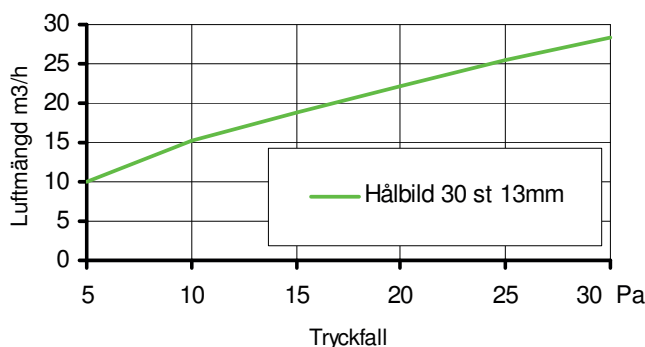

KAPACITET

anvisningar.

Beställningstext, exempel

1 st Uteluftdon Prefond 50 med
kanaldel längd 175
1 st Ytterdel till dito

SE FILMEN!

Instruktionsfilm, tätning.
på www.leifarvidsson.se

PRODUKTBLAD 2016

LEIF ARVIDSSON AB

MULLSJÖ Huvudkontor Lager

Tel 0392-360 10

Box 90, 565 22 MULLSJÖ

BESÖK BUTIKEN PÅ NÄTET - www.leifarvidsson.se