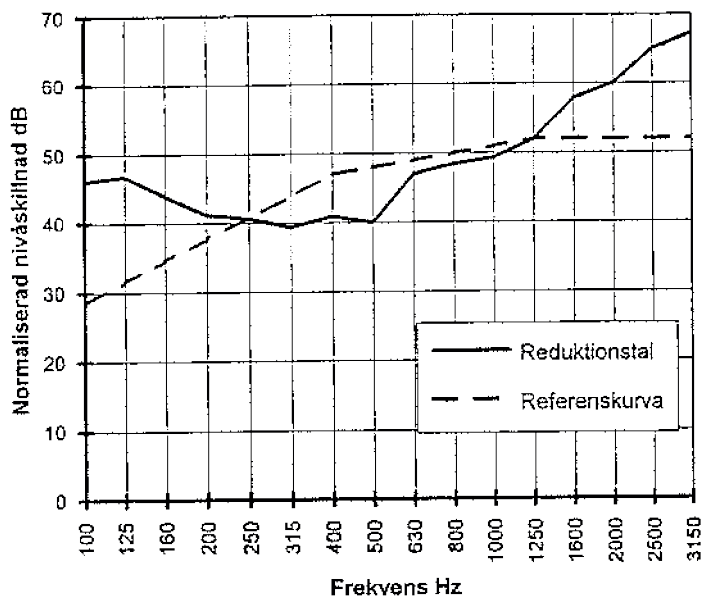

**- vi servar
hantverkare!**

Ljuddata

$D_{n.e.w}$ och $D_{n.e.w.8}$ 48 dB

Motsvarar en "enhetsisolering" enligt den äldre normen på 38dB. Detta innebär att om ventilen monteras i ett 36 dB ljuddämpat fönster med en yta på 2 m² blir den resulterande försämringen ca 1dB

Kapacitet

Se diagram

Mätningarna är gjorda med standard ytterdel. Om ytterdel av annat fabrikat används kan kapaciteten bli lägre. Om fönsterbeklädning finns monterad behövs ingen ytterdel men man bör tillse att tillräcklig luftspalt finnes.

Utförande

Tillverkad av 1,2 mm polyester-lackerad aluminium.
Filter av engångstyp filterklass EU3.
Erforderlig tätningslist mot karm ingår.

Måttuppgifter

Ventilhus 500 x 60 x 165

Kanaldel 480 x 25 x L

L-mått	Nischdjup mm
125	100-125
150	125-150
175	150-175
200	175-200

Beskrivningstext, exempel

Uteluftdon Prefond 50 med passande kanaldel monterad enl. fabrikantens