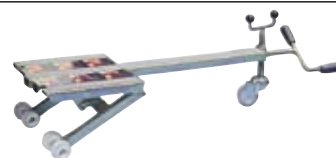

### GIRAFFSTÄLLNING

Höj- och sänkbar ställning för t ex Giraffen och Festool Planex som avlastar när du slipar tak. Ställningen är försedd med hjul och enkel att flytta.

◆ **Pris 2 785:-**

### "TAXEN" – lyftvagn för kylskåp

För enkel utdragning av kylskåp utan påfrestning på ryggen. Ingen risk för förstörda golvmattor.

Enkelt att skjuta in vagnen under kylskåpet!

◆ **Pris 4 940:-**

### "MÅLARSNURRAN"

Flyttbar, höj- och sänkbar för ergonomisk målning. Med hållare för penselkopp.

◆ **Pris 2 470:-**