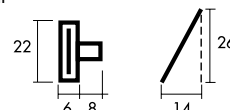

JUNIOR

Enkel spaltventil med skjutreglage.

Tvårsnitt

BIOBE – perforerad

Modell med perforerat luftinsläpp på ventilens båda sidor. Lämplig vid vertikalmonterade eller då svårighet finns att få tillräckligt fri luftpassage.

◆ **Pristillägg 35:-**