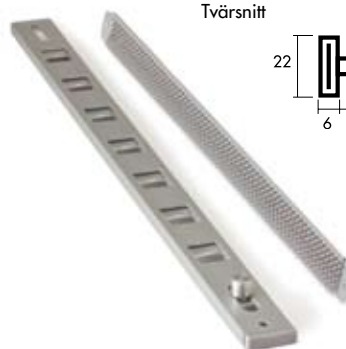

BIOBE – spaltventiler

Sveriges
mest sålda
fönstervertil

OBS!

Alla priser
exkl. moms

BIOBE

Spaltventiler av natureloxerad eller pulverlackerad aluminium. Utomhusdelen har insektsgaller och regnskydd. Vid montage i karm krävs ibland en förhöjningsdel, som lyfter fram ventilen så att luftströmmen kan passera fritt förbi fönsterbågens överfals.

*Angivna värden gäller för hålrad.

Storlek	Pris/st Biobe alum/alum					
	10	20	30	40	50	60
Inomhusdel (nr 1-3)	86,00	86,00	86,00	94,00	109,00	125,00
Utomhusdel (nr 5)	28,00	28,00	28,00	30,00	31,00	32,00
Kompl. (in + ut)	114,00	114,00	114,00	124,00	140,00	157,00
Förhöjningsdel (nr 4)	-	44,00	44,00	46,00	49,00	54,00

Tillval BIOBE: Lackering vit eller brun 8:-/enhet

Mått mm	Junior alum/alum			
	7	10	12	14
Inomhusdel längd mm	364	482	560	638
Utomhusdel längd mm	335	445	525	605
Ventilarea med spalt cm ²	18	27	32	37
Ventilarea med bormall cm ²	15	21	26	31
Antal hål Ø 10 i bormall	22	29	36	44
Urfräsningsmått vid spalt, mm	290x12	400x12	490x12	570x12

Enkel spaltventil med skjutreglage.

Tvårsnitt

BIOBE – perforerad

Modell med perforerat luftinsläpp på ventilens båda sidor. Lämplig vid vertikalmonterade eller då svårighet finns att få tillräckligt fri luftpassage.