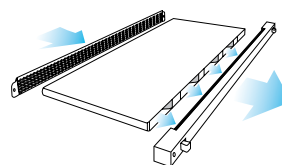

BIOBE – spaltventiler

Sveriges
mest sålda
fönstervertil

OBS!

Alla priser
exkl. moms

BIOBE

Spaltventiler av natureloxerad eller pulverlackerad aluminium. Utomhusdelen har insektsgaller och regnskydd. Vid montage i karm krävs ibland en förhöjningsdel, som lyfter fram ventilen så att luftströmmen kan passera fritt förbi fönsterbågens överfals.

Se sektionsritning på nästa sida.

Tvårsnitt

Ljudkanal 5 dB monterad med Biobe, se sid 13.

Ljudkanal 5 dB monterad med Biobe + Audio-Vent, se sid 13.

Mått mm	Biobe alum/alum					
	10	20	30	40	50	60
Inomhusdel längd mm	197	297	397	497	587	697
Utomhusdel längd mm	147	240	335	445	525	685
Ventilarea med spalt cm ²	10	20	30	40	49	60
Ventilarea med bormall cm ²	6	11	17	23	28	35
Antal hål Ø 10 i bormall	8	15	22	29	36	44
Luffflöde* vid 10-15 Pa, ca l/s	1,5-1,8	3-3,5	5-6	6-7	7-9	8-10
Urfräsningsmått vid spalt, mm	100x10	200x10	300x10	400x10	490x10	600x10

*Angivna värden gäller för hålrad.

Storlek	Pris/st Biobe alum/alum					
	10	20	30	40	50	60
Inomhusdel (nr 1-3)	86,00	86,00	86,00	94,00	109,00	125,00
Utomhusdel (nr 5)	28,00	28,00	28,00	30,00	31,00	32,00
Kompl. (in + ut)	114,00	114,00	114,00	124,00	140,00	157,00
Förhöjningsdel (nr 4)	-	44,00	44,00	46,00	49,00	54,00

Enkel spaltventil med skjutreglage.

Tvårsnitt

BIOBE – perforerad

Modell med perforerat luftinsläpp på ventilens båda sidor. Lämplig vid vertikalmonterade eller då svårighet finns att få tillräckligt fri luftpassage.