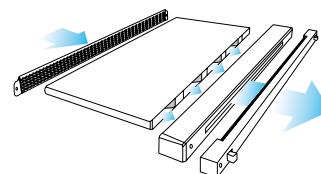

BIOBE – spaltventiler

Sveriges
mest sålda
fönstervertil

OBS!

Alla priser
exkl. moms

BIOBE

Spaltventiler av natureloxerad eller pulverlackerad aluminium. Utomhusdelen har insektsgaller och regnskydd. Vid montage i karm krävs ibland en förhöjningsdel, som lyfter fram ventilen så att luftströmmen kan passera fritt förbi fönsterbågens överfals.

Se sektionsritning på nästa sida.

Tvårsnitt

Ljudkanal 5 dB monterad med Biobe, se sid 13.

Ljudkanal 5 dB monterad med Biobe + Audio-Vent, se sid 13.

Mått mm	Biobe alum/alum					
	10	20	30	40	50	60
Inomhusdel längd mm	197	297	397	497	587	697
Utomhusdel längd mm	147	240	335	445	525	685
Ventilarea med spalt cm ²	10	20	30	40	49	60
Ventilarea med bormall cm ²	6	11	17	23	28	35
Antal hål Ø 10 i bormall	8	15	22	29	36	44
Luffflöde* vid 10-15 Pa, ca l/s	1,5-1,8	3-3,5	5-6	6-7	7-9	8-10
Urfräsningsmått vid spalt, mm	100x10	200x10	300x10	400x10	490x10	600x10

*Angivna värden gäller för hålrad.

Storlek	Pris/st Biobe alum/alum					
	10	20	30	40	50	60
Inomhusdel (nr 1-3)	86,00	86,00	86,00	94,00	109,00	125,00
Utomhusdel (nr 5)	28,00	28,00	28,00	30,00	31,00	32,00
Kompl. (in + ut)	114,00	114,00	114,00	124,00	140,00	157,00
Förhöjningsdel (nr 4)	-	44,00	44,00	46,00	49,00	54,00

Enkel spaltventil med skjutreglage.

Tvårsnitt

BIOBE – perforerad

Modell med perforerat luftinsläpp på ventilens båda sidor. Lämplig vid vertikalmonterade eller då svårighet finns att få tillräckligt fri luftpassage.