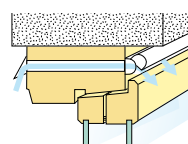

**Vridbar**

Ställbar för olika luftriktningar.

**Låg profil**

Stängningsmekanism döljs i borrhål eller urfräsning.

\*Angivna värden gäller för hålrad.

Pris/st	20	30	40	50	60
Inomhusdel	67,00	67,00	73,00	85,00	102,00
Utomhusdel	28,00	28,00	30,00	31,00	32,00
<b>Kompl. (in + ut)</b>	<b>95,00</b>	<b>95,00</b>	<b>103,00</b>	<b>116,00</b>	<b>134,00</b>

**Tillval Spaltex:**

Lackering vit 8:-/enhet.

Montering i båge, uppåtriktad luftström.

Montering i karm, uppåt- och nedåtriktad luftström.

Montering i karm, nedåtriktad luftström.

## RETRO – spaltventil

Spaltventil i vitlackerad aluminium. Försedd med reglage på varje sida för steglös reglering av luftmängden. Luftströmmen riktas snett uppåt för effektiv blandning och låg risk för kallras.