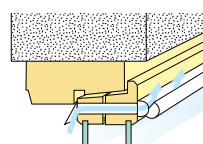

**Vridbar**

Ställbar för olika luftriktningar.

**Låg profil**

Stängningsmekanism döljs i borrhål eller urfräsning.

\*Angivna värden gäller för hålrad.

Pris/st	20	30	40	50	60
Inomhusdel	67,00	67,00	73,00	85,00	102,00
Utomhusdel	28,00	28,00	30,00	31,00	32,00
<b>Kompl. (in + ut)</b>	<b>95,00</b>	<b>95,00</b>	<b>103,00</b>	<b>116,00</b>	<b>134,00</b>

**Tillval Spaltex:**

Lackering vit 8:-/enhet.

Montering i båge, uppåtriktad luftström.

Montering i karm, uppåt- och nedåtriktad luftström.

Montering i karm, nedåtriktad luftström.

## RETRO – spaltventil

Spaltventil i vitlackerad aluminium. Försedd med reglage på varje sida för steglös reglering av luftmängden. Luftströmmen riktas snett uppåt för effektiv blandning och låg risk för kallras.