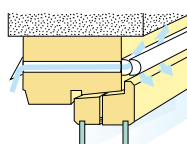

**Vridbar**

Ställbar för olika luftriktningar.

**Låg profil**

Stängningsmekanism döljs i borrhål eller urfräsning.

\*Angivna värden gäller för hålrad.

Pris/st	20	30	40	50	60
Inomhusdel	67,00	67,00	73,00	85,00	102,00
Utomhusdel	28,00	28,00	30,00	31,00	32,00
<b>Kompl. (in + ut)</b>	<b>95,00</b>	<b>95,00</b>	<b>103,00</b>	<b>116,00</b>	<b>134,00</b>

**Tillval Spaltex:**

Lackering vit 8:-/enhet.

Montering i båge, uppåtriktad luftström.

Montering i karm, uppåt- och nedåtriktad luftström.

Montering i karm, nedåtriktad luftström.

## RETRO – spaltventil

Spaltventil i vitlackerad aluminium. Försedd med reglage på varje sida för steglös reglering av luftmängden. Luftströmmen riktas snett uppåt för effektiv blandning och låg risk för kallras.