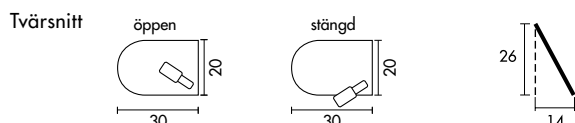

Tekniska uppgifter	Retro		
	4	6	8
Inomhusdel längd, mm (exkl. stängningsbeslag)	300	460	600
Utomhusdel längd, mm	335	525	605
Ventilarea med spalt, cm²	28	44	58
Ventilarea med bormall, cm²	16	25	33
Antal hål Ø 10 i bormall	20	32	42
Urförningsmått vid spalt, mm	280x10	440x10	580x10
Luffflöde* vid 10–15 Pa, ca l/s	4	6	8